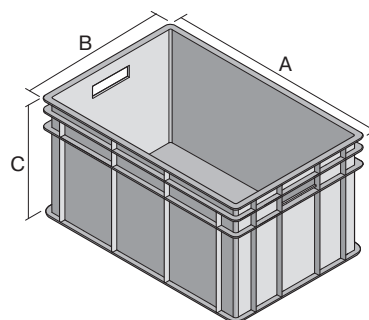

Eurostapelbehälter BN, mit geschlossenen Seitenwänden

BN6411 | Datenblatt

Pos. Abmessungen, Toleranzen nach DIN 16901

A	Außenlänge oben	600 mm
B	Außenbreite oben	400 mm
C	Höhe	130 mm

Eigenschaften

Eigengewicht	1,65 kg
*Auflast	400 kg
*Inhaltsbelastung	30 kg
Volumen	25 Liter
Garantie	5 year BITO QUALITY
ESD	ESD auf Anfrage
Temperaturbeständigkeit	-20°C bis +80°C
Lebensmittelecht	✓
Material	PP
Lagerartikel	✓
Stück/VE	1
Farbe	blau
Bestell-Nr.	4-1275

*Belastungsangaben nach EN 13117 bei 23°C Umgebungstemperatur

Abmessungen, Toleranzen nach DIN 16901

Außenlänge oben	600 mm
Außenbreite oben	400 mm
Höhe	130 mm
Innenlänge oben	560 mm
Innenbreite oben	360 mm
Innenhöhe	126 mm

Information & Service
www.bito.com

BITO
 LAGERTECHNIK

Eurostapelbehälter BN, mit geschlossenen Seitenwänden

BN6411 | Zubehör

Deckel-Scharnier-Verschlüsse
für Eurostapelbehälter BN
4-1144

Kombideckel
für Eurostapelbehälter BN
L 600 x B 400 mm
4-1153