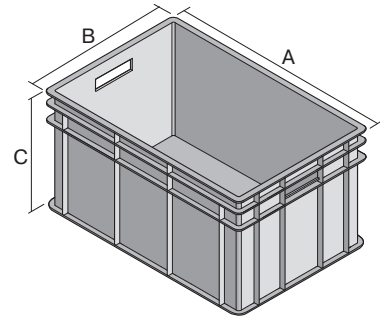

# Eurostapelbehälter BN, mit geschlossenen Seitenwänden

## BN43261 | Datenblatt

Pos. Abmessungen, Toleranzen nach DIN 16901

Pos.	Abmessungen, Toleranzen nach DIN 16901	
A	Außenlänge oben	400 mm
B	Außenbreite oben	300 mm
C	Höhe	265 mm

### Eigenschaften

Eigengewicht	1,40 kg
*Auflast	250 kg
*Inhaltsbelastung	50 kg
Volumen	24 Liter
Garantie	5 year BITO QUALITY
ESD	ESD auf Anfrage
Temperaturbeständigkeit	-20°C bis +80°C
Lebensmittelecht	✓
Material	PP
Lagerartikel	✓
Stück/VE	1
Farbe	blau
Bestell-Nr.	4-1273

### Abmessungen, Toleranzen nach DIN 16901

Außenlänge oben	400 mm
Außenbreite oben	300 mm
Höhe	265 mm
Innenlänge oben	360 mm
Innenbreite oben	260 mm
Innenhöhe	261 mm

Information & Service  
[www.bito.com](http://www.bito.com)