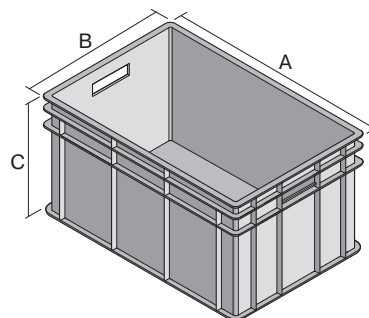

Eurostapelbehälter BN, mit geschlossenen Seitenwänden

BN4321 | Datenblatt

Pos. Abmessungen, Toleranzen nach DIN 16901

A	Außenlänge oben	400 mm
B	Außenbreite oben	300 mm
C	Höhe	215 mm

Eigenschaften

Eigengewicht	1,17 kg
*Auflast	250 kg
*Inhaltsbelastung	50 kg
Volumen	20 Liter
Garantie	5 year BITO QUALITY
ESD	ESD auf Anfrage
Temperaturbeständigkeit	-20°C bis +80°C
Lebensmittelecht	✓
Material	PP
Lagerartikel	✓
Stück/VE	1
Farbe	blau
Bestell-Nr.	4-1272

*Belastungsangaben nach EN 13117 bei 23°C Umgebungstemperatur

Abmessungen, Toleranzen nach DIN 16901

Außenlänge oben	400 mm
Außenbreite oben	300 mm
Höhe	215 mm
Innenlänge oben	360 mm
Innenbreite oben	260 mm
Innenhöhe	211 mm