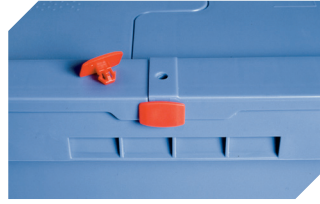

# Eurostapelbehälter XL mit Doppelboden, mit anscharniertem zweiteiligem Klappdeckel **XLD86321D** | Zubehör

**Transportroller**  
für Behälter 800 x 600 mm  
L 800 x B 600 x H 198 mm  
**43-1150**

**Stülpdeckel**  
für Eurostapelbehälter XL  
L 800 x B 600 mm  
**43-14853**