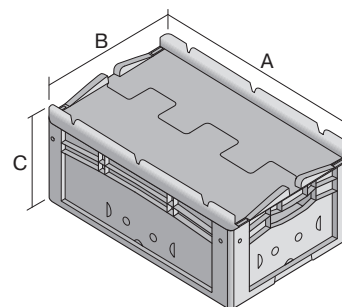

# Eurostapelbehälter XL mit Doppelboden, mit anschnarntem zweiteiligem Klappdeckel XLD86321D | Datenblatt

Pos. Abmessungen, Toleranzen nach DIN 16901

Pos.	Abmessungen, Toleranzen nach DIN 16901	
A	Außenlänge oben	800 mm
B	Außenbreite oben	600 mm
C	Höhe	338 mm

## Eigenschaften

Eigengewicht	9,01 kg
*Auflast	800 kg
*Inhaltsbelastung	200 kg
Volumen	121 Liter
Garantie	5 year BITO QUALITY
ESD	-
Temperaturbeständigkeit	-20°C bis +60°C
Lebensmittelecht	-
Material	PP
Lagerartikel	✓
Stück/VE	1
Farbe	Behälterfarbe blau - Bodenplatte schwarz
Bestell-Nr.	43-20265

## Abmessungen, Toleranzen nach DIN 16901

Außenlänge oben	800 mm
Außenbreite oben	600 mm
Höhe	338 mm
Innenlänge oben	762 mm
Innenbreite oben	562 mm
Innenhöhe	301 mm

## Bedruckung

Tampondruck Vorderseite	100 x 180 mm
Tampondruck Rückseite	100 x 180 mm
Tampondruck Längsseite	100 x 180 mm
Heißprägung Vorderseite	100 x 180 mm
Heißprägung Rückseite	100 x 180 mm
Heißprägung Längsseite	100 x 180 mm
Spritzprägung Längsseite	25 x 100 mm