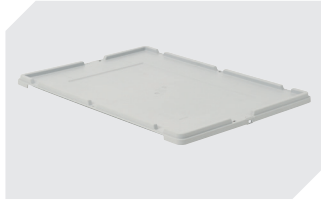

## Eigenschaften

Eigengewicht	9,01 kg
*Auflast	800 kg
*Inhaltsbelastung	200 kg
Volumen	121 Liter
Garantie	5 year BITO QUALITY
ESD	-
Temperaturbeständigkeit	-20°C bis +60°C
Lebensmittelecht	-
Material	PP
Lagerartikel	✓
Stück/VE	1
Farbe	Behälterfarbe blau - Bodenplatte schwarz
Bestell-Nr.	43-20265

## Bedruckung

Tampondruck Vorderseite	100 x 180 mm
Tampondruck Rückseite	100 x 180 mm
Tampondruck Längsseite	100 x 180 mm
Heißprägung Vorderseite	100 x 180 mm
Heißprägung Rückseite	100 x 180 mm
Heißprägung Längsseite	100 x 180 mm
Spritzprägung Längsseite	25 x 100 mm

# Eurostapelbehälter XL mit Doppelboden, mit anscharniertem zweiteiligem Klappdeckel **XLD86321D** | Zubehör

**Transportroller**  
für Behälter 800 x 600 mm  
L 800 x B 600 x H 198 mm  
**43-1150**

**Stülpdeckel**  
für Eurostapelbehälter XL  
L 800 x B 600 mm  
**43-14853**