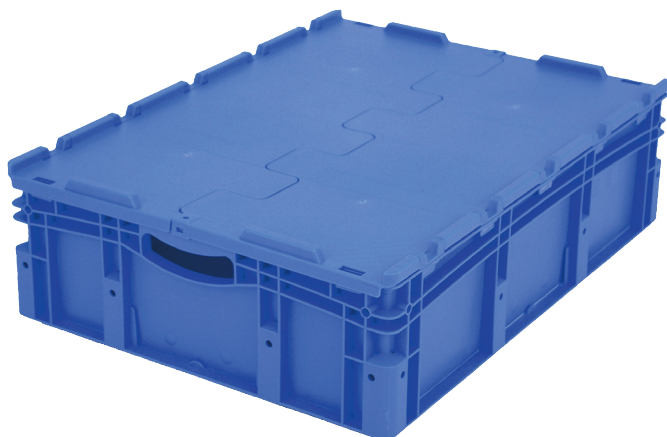

Eurostapelbehälter XL mit Doppelboden, mit anschnarntem zweiteiligem Klappdeckel XLD86221D | Datenblatt

Pos. Abmessungen, Toleranzen nach DIN 16901

| Pos. | Abmessungen, Toleranzen nach DIN 16901 | |
|------|--|--------|
| A | Außenlänge oben | 800 mm |
| B | Außenbreite oben | 600 mm |
| C | Höhe | 238 mm |

Eigenschaften

| | |
|-------------------------|--|
| Eigengewicht | 7,41 kg |
| *Auflast | 800 kg |
| *Inhaltsbelastung | 200 kg |
| Volumen | 79 Liter |
| Garantie | 5 year BITO QUALITY |
| ESD | - |
| Temperaturbeständigkeit | -20°C bis +60°C |
| Lebensmittelecht | - |
| Material | PP |
| Lagerartikel | ✓ |
| Stück/VE | 1 |
| Farbe | Behälterfarbe blau - Bodenplatte schwarz |
| Bestell-Nr. | 43-22602 |

Information & Service
www.bito.com

BITO
LAGERTECHNIK

Eurostapelbehälter XL mit Doppelboden, mit anschnarntem zweiteiligem Klappdeckel **XLD86221D** | Zubehör

Transportroller
für Behälter 800 x 600 mm
L 800 x B 600 x H 198 mm
43-1150