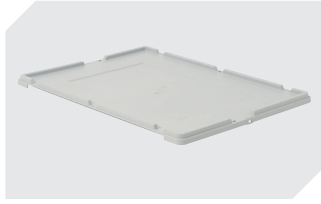

Eigenschaften

| | |
|-------------------------|--|
| Eigengewicht | 7,41 kg |
| *Auflast | 800 kg |
| *Inhaltsbelastung | 200 kg |
| Volumen | 79 Liter |
| Garantie | 5 year BITO QUALITY |
| ESD | - |
| Temperaturbeständigkeit | -20°C bis +60°C |
| Lebensmittelecht | - |
| Material | PP |
| Lagerartikel | ✓ |
| Stück/VE | 1 |
| Farbe | Behälterfarbe blau - Bodenplatte schwarz |
| Bestell-Nr. | 43-22602 |

Bedruckung

| | |
|--------------------------|-------------|
| Tampondruck Vorderseite | 40 x 180 mm |
| Tampondruck Rückseite | 40 x 180 mm |
| Tampondruck Längsseite | 70 x 180 mm |
| Heißprägung Vorderseite | 40 x 180 mm |
| Heißprägung Rückseite | 40 x 180 mm |
| Heißprägung Längsseite | 70 x 180 mm |
| Spritzprägung Längsseite | 25 x 100 mm |

Information & Service
www.bito.com

BITO
LAGERTECHNIK

Eurostapelbehälter XL mit Doppelboden, mit anschnarntem zweiteiligem Klappdeckel **XLD86221D** | Zubehör

Transportroller
für Behälter 800 x 600 mm
L 800 x B 600 x H 198 mm
43-1150

Stülpdeckel
für Eurostapelbehälter XL
L 800 x B 600 mm
43-14853

Plomben
MBP2 - für BITOBOX MB
6-15705

Palettenabdeckhauben
L 1220 x B 820 mm
9-18421