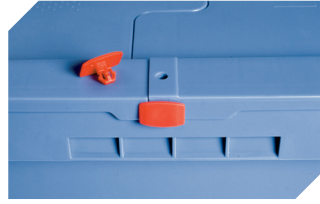

Information & Service
www.bito.com

BITO
LAGERTECHNIK

Eurostapelbehälter XL mit Doppelboden, mit anschnarntem zweiteiligem Klappdeckel **XLD86221D** | Zubehör

Transportroller
für Behälter 800 x 600 mm
L 800 x B 600 x H 198 mm
43-1150

Stülpdeckel
für Eurostapelbehälter XL
L 800 x B 600 mm
43-14853

Plomben
MBP2 - für BITOBOX MB
6-15705

Palettenabdeckhauben
L 1220 x B 820 mm
9-18421