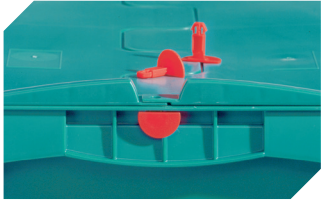

Bedruckung

Tampondruck Vorderseite	100 x 250 mm
Tampondruck Rückseite	100 x 250 mm
Tampondruck Längsseite	100 x 250 mm
Heißprägung Vorderseite	100 x 250 mm
Heißprägung Rückseite	100 x 250 mm
Heißprägung Längsseite	100 x 250 mm
Spritzprägung Längsseite	25 x 100 mm

Information & Service
www.bito.com

BITO
LAGERTECHNIK

Eurostapelbehälter XL mit Rippenboden RX, mit anschnarntem zweiteiligem Klappdeckel

XLD64321RX | Zubehör

Plomben
für Eurostapelbehälter XL und
Kleinladungsträger KLT
9-16271