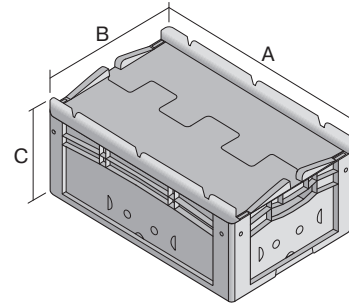

Eurostapelbehälter XL mit Rippenboden RX, mit anschnarntem zweiteiligem Klappdeckel

XLD64321RX | Datenblatt

Pos. Abmessungen, Toleranzen nach DIN 16901

Pos.	Abmessungen, Toleranzen nach DIN 16901	
A	Außenlänge oben	600 mm
B	Außenbreite oben	400 mm
C	Höhe	338 mm

Eigenschaften

Eigengewicht	3,83 kg
*Auflast	300 kg
*Inhaltsbelastung	50 kg
Volumen	69 Liter
Garantie	5 year BITO QUALITY
ESD	ESD auf Anfrage
Temperaturbeständigkeit	-20°C bis +80°C
Lebensmittelecht	✓
Material	PP
Lagerartikel	✓
Stück/VE	1
Farbe	blau
Bestell-Nr.	43-30271

*Belastungsangaben nach EN 13117 bei 23°C Umgebungstemperatur

Abmessungen, Toleranzen nach DIN 16901

Außenlänge oben	600 mm
Außenbreite oben	400 mm
Höhe	338 mm
Innenlänge oben	568 mm
Innenbreite oben	368 mm
Innenlänge unten	559 mm
Innenbreite unten	359 mm
Innenhöhe	302 mm

Bedruckung

Tampondruck Vorderseite	100 x 250 mm
Tampondruck Rückseite	100 x 250 mm
Tampondruck Längsseite	100 x 250 mm
Heißprägung Vorderseite	100 x 250 mm
Heißprägung Rückseite	100 x 250 mm
Heißprägung Längsseite	100 x 250 mm
Spritzprägung Längsseite	25 x 100 mm