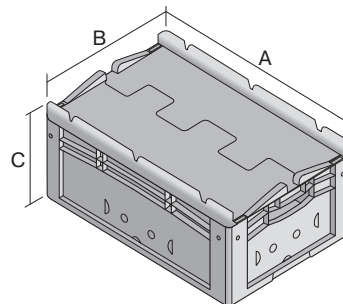

Eurostapelbehälter XL, mit durchbrochenem Boden und Wänden

XLD43273 | Datenblatt

Pos. Abmessungen, Toleranzen nach DIN 16901

Pos.	Abmessungen, Toleranzen nach DIN 16901	
A	Außenlänge oben	400 mm
B	Außenbreite oben	300 mm
C	Höhe	288 mm

Eigenschaften

Eigengewicht	1,74 kg
*Auflast	250 kg
*Inhaltsbelastung	35 kg
Volumen	23 Liter
Garantie	5 year BITO QUALITY
ESD	ESD auf Anfrage
Temperaturbeständigkeit	-20°C bis +80°C
Lebensmittelecht	✓
Material	PP
Lagerartikel	✓
Stück/VE	1
Farbe	blau
Bestell-Nr.	43-18530

*Belastungsangaben nach EN 13117 bei 23°C Umgebungstemperatur

Abmessungen, Toleranzen nach DIN 16901

Außenlänge oben	400 mm
Außenbreite oben	300 mm
Höhe	288 mm
Innenlänge oben	368 mm
Innenbreite oben	268 mm
Innenlänge unten	359 mm
Innenbreite unten	259 mm
Innenhöhe	252 mm

Bedruckung

Spritzprägung Längsseite	25 x 130 mm
--------------------------	-------------

Information & Service
www.bito.com

BITO
 LAGERTECHNIK

Eurostapelbehälter XL, mit durchbrochenem Boden und Wänden

XLD43273 | Zubehör