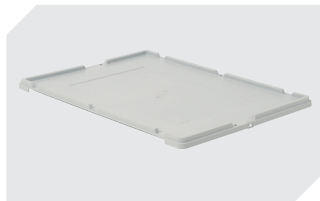

### Eigenschaften

Eigengewicht	4,34 kg
*Auflast	500 kg
*Inhaltsbelastung	60 kg
Volumen	86 Liter
Garantie	5 year BITO QUALITY
ESD	ESD auf Anfrage
Temperaturbeständigkeit	-20°C bis +80°C
Lebensmittelecht	✓
Material	PP
Lagerartikel	-
Stück/VE	1
Farbe	blau
Bestell-Nr.	43-22598

# Eurostapelbehälter XL, mit stirnseitiger Sicht-/Entnahmeöffnung XL86224 | Zubehör

**Transportroller**  
für Behälter 800 x 600 mm  
L 800 x B 600 x H 198 mm  
**43-1150**

**Etiketten**  
für BITOBOX XL und KLT mit einer  
Mindesthöhe von 170 mm  
B 210 x H 74 mm  
**43-14557**