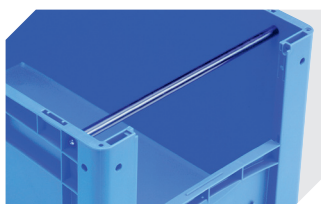

# Eurostapelbehälter XL, mit stirnseitiger Sicht-/Entnahmeöffnung XL86224 | Zubehör

**Transportroller**  
für Behälter 800 x 600 mm  
L 800 x B 600 x H 198 mm  
**43-1150**

**Etiketten**  
für BITOBOX XL und KLT mit einer  
Mindesthöhe von 170 mm  
B 210 x H 74 mm  
**43-14557**

**Stülpedeckel**  
für Eurostapelbehälter XL  
L 800 x B 600 mm  
**43-14853**

**Etikettenabdeckungen**  
für Eurostapelbehälter XL und  
Kleinladungsträger KLT  
B 209 x H 67 mm  
**9-20053**

**Tragestangen**  
für Eurostapelbehälter XL  
für Eurostapelbehälter BN  
L 557 x Ø 16 mm  
**43-22624**