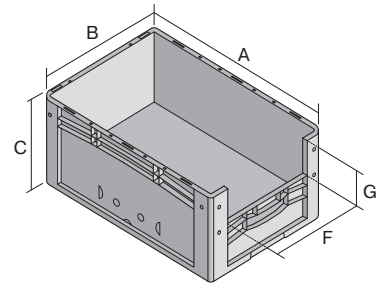

# Eurostapelbehälter XL, mit stirnseitiger Sicht-/Entnahmeöffnung

## XL86224 | Datenblatt

Pos. Abmessungen, Toleranzen nach DIN 16901

Pos.	Abmessungen, Toleranzen nach DIN 16901	
A	Außenlänge oben	800 mm
B	Außenbreite oben	600 mm
C	Höhe	220 mm
F	Breite der Sicht-/Entnahmeöffnung	459 mm
G	Höhe der Sicht-/Entnahmeöffnung	103 mm

### Eigenschaften

Eigengewicht	4,34 kg
*Auflast	500 kg
*Inhaltsbelastung	60 kg
Volumen	86 Liter
Garantie	5 year BITO QUALITY
ESD	ESD auf Anfrage
Temperaturbeständigkeit	-20°C bis +80°C
Lebensmittelecht	✓
Material	PP
Lagerartikel	-
Stück/VE	1
Farbe	blau
Bestell-Nr.	43-22598

### Abmessungen, Toleranzen nach DIN 16901

Außenlänge oben	800 mm
Außenbreite oben	600 mm
Höhe	220 mm
Innenlänge oben	762 mm
Innenbreite oben	562 mm
Innenhöhe	215 mm
Sicht-/Entnahmeöffnung B x H	459 x 103 mm