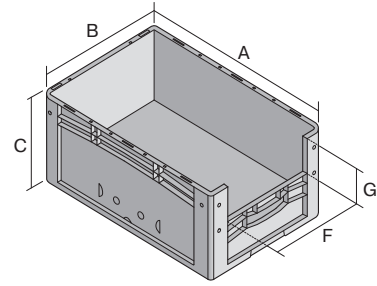

Eurostapelbehälter XL, mit stirnseitiger Sicht-/Entnahmeöffnung

XL64424 | Datenblatt

Pos. Abmessungen, Toleranzen nach DIN 16901

Pos.	Abmessungen, Toleranzen nach DIN 16901	
A	Außenlänge oben	600 mm
B	Außenbreite oben	400 mm
C	Höhe	420 mm
F	Breite der Sicht-/Entnahmeöffnung	274 mm
G	Höhe der Sicht-/Entnahmeöffnung	206 mm

Eigenschaften

Eigengewicht	2,95 kg
*Auflast	250 kg
*Inhaltsbelastung	20 kg
Volumen	82 Liter
Garantie	5 year BITO QUALITY
ESD	ESD auf Anfrage
Temperaturbeständigkeit	-20°C bis +80°C
Lebensmittelecht	✓
Material	PP
Lagerartikel	-
Stück/VE	1
Farbe	blau
Bestell-Nr.	43-14994

Abmessungen, Toleranzen nach DIN 16901

Außenlänge oben	600 mm
Außenbreite oben	400 mm
Höhe	420 mm
Innenlänge oben	568 mm
Innenbreite oben	368 mm
Innenhöhe	416 mm
Sicht-/Entnahmeöffnung B x H	274 x 206 mm

*Belastungsangaben nach EN 13117 bei 23°C Umgebungstemperatur

Information & Service
www.bito.com

BITO
 LAGERTECHNIK

Eurostapelbehälter XL, mit stirnseitiger Sicht-/Entnahmeöffnung XL64424 | Zubehör

Etiketten
für BITOBOX XL und KLT mit einer
Mindesthöhe von 170 mm
B 210 x H 74 mm
43-14557