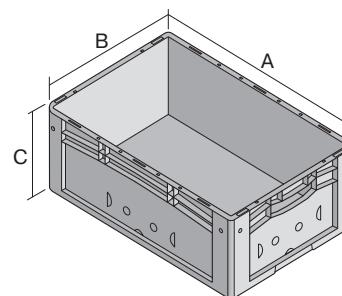

# Eurostapelbehälter XL, Standardausführung XL64321 | Datenblatt

Pos. Abmessungen, Toleranzen nach DIN 16901

Pos.	Abmessungen, Toleranzen nach DIN 16901	
A	Außenlänge oben	600 mm
B	Außenbreite oben	400 mm
C	Höhe	320 mm

## Eigenschaften

Eigengewicht	2,41 kg
*Auflast	300 kg
*Inhaltsbelastung	20 kg
Volumen	62 Liter
Garantie	5 year BITO QUALITY
ESD	ESD auf Anfrage
Temperaturbeständigkeit	-20°C bis +80°C
Lebensmittelecht	✓
Material	PP
Lagerartikel	✓
Stück/VE	1
Farbe	rot
Bestell-Nr.	43-14512

## Abmessungen, Toleranzen nach DIN 16901

Außenlänge oben	600 mm
Außenbreite oben	400 mm
Höhe	320 mm
Innenlänge oben	568 mm
Innenbreite oben	368 mm
Innenlänge unten	559 mm
Innenbreite unten	359 mm
Innenhöhe	316 mm