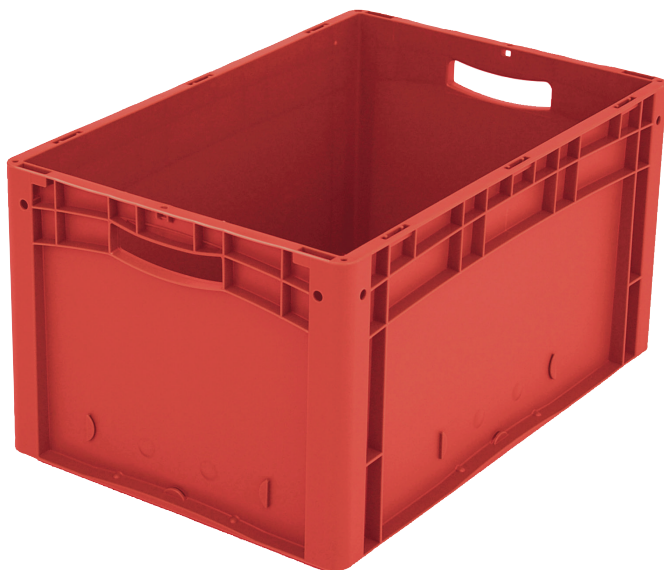

# Eurostapelbehälter XL, Standardausführung XL64321 | Datenblatt

Pos. Abmessungen, Toleranzen nach DIN 16901

Pos.	Abmessungen, Toleranzen nach DIN 16901	
A	Außenlänge oben	600 mm
B	Außenbreite oben	400 mm
C	Höhe	320 mm

## Eigenschaften

Eigengewicht	2,41 kg
*Auflast	300 kg
*Inhaltsbelastung	20 kg
Volumen	62 Liter
Garantie	5 year BITO QUALITY
ESD	ESD auf Anfrage
Temperaturbeständigkeit	-20°C bis +80°C
Lebensmittelecht	✓
Material	PP
Lagerartikel	✓
Stück/VE	1
Farbe	rot
Bestell-Nr.	43-14512