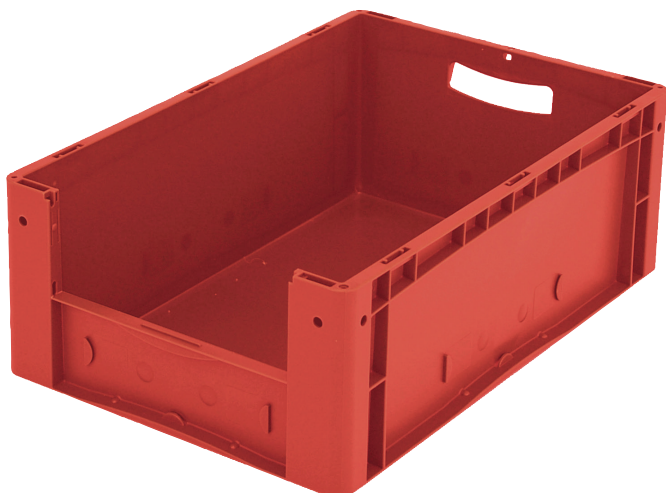

Eurostapelbehälter XL, mit stirnseitiger Sicht-/Entnahmeöffnung

XL64224 | Datenblatt

Pos. Abmessungen, Toleranzen nach DIN 16901

Pos.	Abmessungen, Toleranzen nach DIN 16901	
A	Außenlänge oben	600 mm
B	Außenbreite oben	400 mm
C	Höhe	220 mm
F	Breite der Sicht-/Entnahmeöffnung	274 mm
G	Höhe der Sicht-/Entnahmeöffnung	106 mm

Eigenschaften

Eigengewicht	1,80 kg
*Auflast	250 kg
*Inhaltsbelastung	15 kg
Volumen	41 Liter

Garantie	5 year BITO QUALITY
ESD	ESD auf Anfrage
Temperaturbeständigkeit	-20°C bis +80°C
Lebensmittelecht	✓
Material	PP

Lagerartikel	-
Stück/VE	1
Farbe	rot
Bestell-Nr.	43-14987

Weitere Farben / Sonderfarben auf Anfrage

Alle schriftlichen oder mündlichen Angaben zu den Produkteigenschaften und den Produkt-Anwendungsfeldern werden nach bestem Wissen gemacht. Die Angaben basieren auf unseren Erfahrungswerten, die regelmäßig nicht im Sinne einer Eigenschaft des Produkts zugesichert werden können. Der Besteller bleibt dafür verantwortlich selbst zu prüfen, ob sich die bestellte Ware für die von ihm vorgesehene Verwendung eignet. Alle Maßangaben unterliegen Toleranzen.

Information & Service
www.bito.com

BITO
 LAGERTECHNIK

Eurostapelbehälter XL, mit stirnseitiger Sicht-/Entnahmeöffnung XL64224 | Zubehör

Etiketten
für BITOBOX XL und KLT mit einer
Mindesthöhe von 170 mm
B 210 x H 74 mm
43-14557