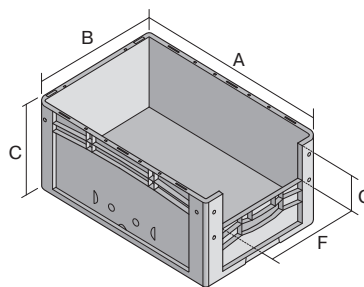

Eurostapelbehälter XL, mit stirnseitiger Sicht-/Entnahmeöffnung

XL64224 | Datenblatt

Pos. Abmessungen, Toleranzen nach DIN 16901

Pos.	Abmessungen, Toleranzen nach DIN 16901	
A	Außenlänge oben	600 mm
B	Außenbreite oben	400 mm
C	Höhe	220 mm
F	Breite der Sicht-/Entnahmeöffnung	274 mm
G	Höhe der Sicht-/Entnahmeöffnung	106 mm

Eigenschaften

Eigengewicht	1,80 kg
*Auflast	250 kg
*Inhaltsbelastung	15 kg
Volumen	41 Liter

Garantie	5 year BITO QUALITY
ESD	ESD auf Anfrage
Temperaturbeständigkeit	-20°C bis +80°C
Lebensmittelecht	✓
Material	PP

*Belastungsangaben nach EN 13117 bei 23°C Umgebungstemperatur

Abmessungen, Toleranzen nach DIN 16901

Außenlänge oben	600 mm
Außenbreite oben	400 mm
Höhe	220 mm
Innenlänge oben	568 mm
Innenbreite oben	368 mm
Innenhöhe	216 mm
Sicht-/Entnahmeöffnung B x H	274 x 106 mm

Information & Service
www.bito.com

BITO
 LAGERTECHNIK

Eurostapelbehälter XL, mit stirnseitiger Sicht-/Entnahmeöffnung XL64224 | Zubehör

Etiketten
für BITOBOX XL und KLT mit einer
Mindesthöhe von 170 mm
B 210 x H 74 mm
43-14557