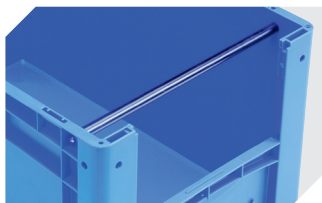

Information & Service
www.bito.com

BITO
 LAGERTECHNIK

Eurostapelbehälter XL, mit stirnseitiger Sicht-/Entnahmeöffnung XL64224 | Zubehör

Etiketten
für BITOBOX XL und KLT mit einer
Mindesthöhe von 170 mm
B 210 x H 74 mm
43-14557

Sichtscheiben
für Eurostapelbehälter XL
43-18589

Etikettenabdeckungen
für Eurostapelbehälter XL und
Kleinladungsträger KLT
B 209 x H 67 mm
9-20053

Auflagedeckel
für Eurostapelbehälter XL
L 600 x B 400 mm
43-20301

Griffverschlüsse
für Eurostapelbehälter XL Höhe 170,
220 und 270 mm
43-31450

Tragestangen
für Eurostapelbehälter XL
für Eurostapelbehälter BN
L 267 x Ø 15 mm
43-9408