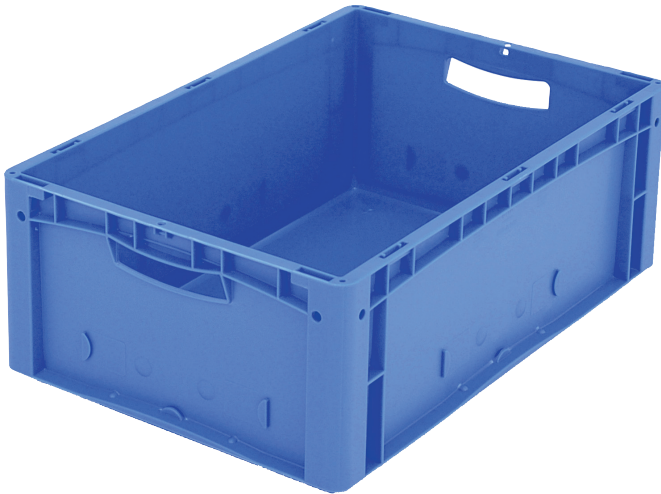

# Eurostapelbehälter XL, Standardausführung XL64221 | Datenblatt

Pos. Abmessungen, Toleranzen nach DIN 16901

Pos.	Abmessungen, Toleranzen nach DIN 16901	
A	Außenlänge oben	600 mm
B	Außenbreite oben	400 mm
C	Höhe	220 mm

## Eigenschaften

Eigengewicht	1,82 kg
*Auflast	300 kg
*Inhaltsbelastung	15 kg
Volumen	41 Liter
Garantie	5 year BITO QUALITY
ESD	ESD auf Anfrage
Temperaturbeständigkeit	-20°C bis +80°C
Lebensmittelecht	✓
Material	PP
Lagerartikel	✓
Stück/VE	1
Farbe	blau
Bestell-Nr.	43-18486

# Eurostapelbehälter XL, Standardausführung XL64221 | Zubehör

**Palettenabdeckhauben**  
L 1220 x B 820 mm  
**9-18421**

**Auflagedeckel**  
für Eurostapelbehälter XL  
L 600 x B 400 mm  
**43-20301**

**Transportroller**  
Material Rad: Gummi  
L 620 x B 420 mm  
**43-21883**