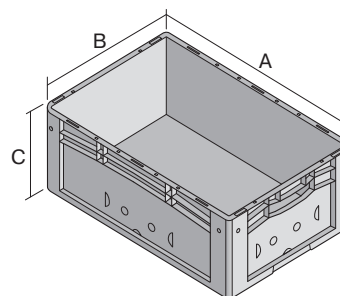

# Eurostapelbehälter XL, Standardausführung XL64221 | Datenblatt

Pos. Abmessungen, Toleranzen nach DIN 16901

Pos.	Abmessungen, Toleranzen nach DIN 16901	
A	Außenlänge oben	600 mm
B	Außenbreite oben	400 mm
C	Höhe	220 mm

## Eigenschaften

Eigengewicht	1,82 kg
*Auflast	300 kg
*Inhaltsbelastung	15 kg
Volumen	41 Liter
Garantie	5 year BITO QUALITY
ESD	ESD auf Anfrage
Temperaturbeständigkeit	-20°C bis +80°C
Lebensmittelecht	✓
Material	PP
Lagerartikel	✓
Stück/VE	1
Farbe	rot
Bestell-Nr.	43-14510

## Abmessungen, Toleranzen nach DIN 16901

Außenlänge oben	600 mm
Außenbreite oben	400 mm
Höhe	220 mm
Innenlänge oben	568 mm
Innenbreite oben	368 mm
Innenhöhe	216 mm