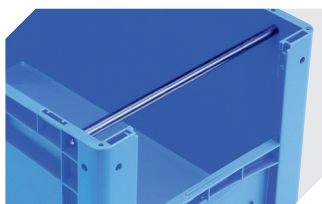

*Belastungsangaben nach EN 13117 bei 23°C Umgebungstemperatur

Information & Service
www.bito.com

BITO
LAGERTECHNIK

Eurostapelbehälter XL, mit stirnseitiger Sicht-/Entnahmeöffnung XL64174 | Zubehör

Etiketten
für BITOBOX XL und KLT mit einer
Mindesthöhe von 170 mm
B 210 x H 74 mm
43-14557

Etikettenabdeckungen
für Eurostapelbehälter XL und
Kleinladungsträger KLT
B 209 x H 67 mm
9-20053

Auflagedeckel
für Eurostapelbehälter XL
L 600 x B 400 mm
43-20301

Griffverschlüsse
für Eurostapelbehälter XL Höhe 170,
220 und 270 mm
43-31450