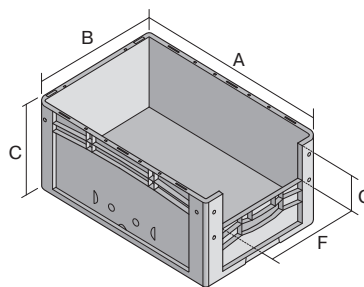

Eurostapelbehälter XL, mit stirnseitiger Sicht-/Entnahmeöffnung

XL64174 | Datenblatt

Pos. Abmessungen, Toleranzen nach DIN 16901

Pos.	Abmessungen, Toleranzen nach DIN 16901	
A	Außenlänge oben	600 mm
B	Außenbreite oben	400 mm
C	Höhe	170 mm
F	Breite der Sicht-/Entnahmeöffnung	274 mm
G	Höhe der Sicht-/Entnahmeöffnung	81 mm

Eigenschaften

Eigengewicht	1,57 kg
*Auflast	250 kg
*Inhaltsbelastung	15 kg
Volumen	31 Liter
Garantie	5 year BITO QUALITY
ESD	ESD auf Anfrage
Temperaturbeständigkeit	-20°C bis +80°C
Lebensmittelecht	✓
Material	PP
Lagerartikel	-
Stück/VE	1
Farbe	blau
Bestell-Nr.	43-14986

Abmessungen, Toleranzen nach DIN 16901

Außenlänge oben	600 mm
Außenbreite oben	400 mm
Höhe	170 mm
Innenlänge oben	568 mm
Innenbreite oben	368 mm
Innenhöhe	166 mm
Sicht-/Entnahmeöffnung B x H	274 x 81 mm

*Belastungsangaben nach EN 13117 bei 23°C Umgebungstemperatur

Information & Service
www.bito.com

BITO
LAGERTECHNIK

Eurostapelbehälter XL, mit stirnseitiger Sicht-/Entnahmeöffnung XL64174 | Zubehör

Etiketten
für BITOBOX XL und KLT mit einer
Mindesthöhe von 170 mm
B 210 x H 74 mm
43-14557