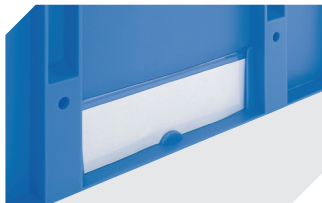

*Belastungsangaben nach EN 13117 bei 23°C Umgebungstemperatur

Information & Service
www.bito.com

BITO
LAGERTECHNIK

Eurostapelbehälter XL, mit stirnseitiger Sicht-/Entnahmeöffnung XL64174 | Zubehör

Etiketten
für BITOBOX XL und KLT mit einer
Mindesthöhe von 170 mm
B 210 x H 74 mm
43-14557

Etikettenabdeckungen
für Eurostapelbehälter XL und
Kleinladungsträger KLT
B 209 x H 67 mm
9-20053

Auflagedeckel
für Eurostapelbehälter XL
L 600 x B 400 mm
43-20301

Griffverschlüsse
für Eurostapelbehälter XL Höhe 170,
220 und 270 mm
43-31450