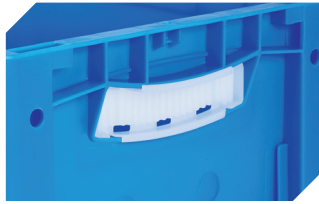

# Eurostapelbehälter XL, mit stirnseitiger Sicht-/Entnahmeöffnung XL43274 | Zubehör

**Etiketten**  
für BITOBOX XL und KLT mit einer  
Mindesthöhe von 170 mm  
B 210 x H 74 mm  
**43-14557**

**Transportroller**  
Material Rad: PP  
L 620 x B 420 mm  
**43-1491**

**Sichtscheiben**  
für Eurostapelbehälter XL  
**43-18585**

**Etikettenabdeckungen**  
für Eurostapelbehälter XL und  
Kleinladungsträger KLT  
B 209 x H 67 mm  
**9-20053**

**Auflagedeckel**  
für Eurostapelbehälter XL  
L 400 x B 300 mm  
**43-20303**