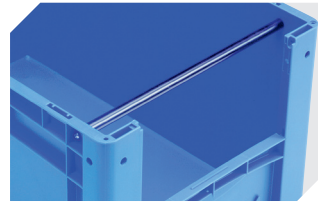

Tragestangen
für Eurostapelbehälter XL
für Eurostapelbehälter BN
L 267 x Ø 15 mm
43-9409