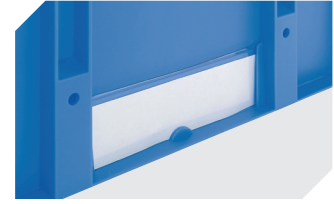

# Eurostapelbehälter XL, mit stirnseitiger Sicht-/Entnahmeöffnung XL43274 | Zubehör

**Etiketten**  
für BITOBOX XL und KLT mit einer  
Mindesthöhe von 170 mm  
B 210 x H 74 mm  
**43-14557**

**Transportroller**  
Material Rad: PP  
L 620 x B 420 mm  
**43-1491**

**Sichtscheiben**  
für Eurostapelbehälter XL  
**43-18585**

**Etikettenabdeckungen**  
für Eurostapelbehälter XL und  
Kleinladungsträger KLT  
B 209 x H 67 mm  
**9-20053**

**Auflagedeckel**  
für Eurostapelbehälter XL  
L 400 x B 300 mm  
**43-20303**