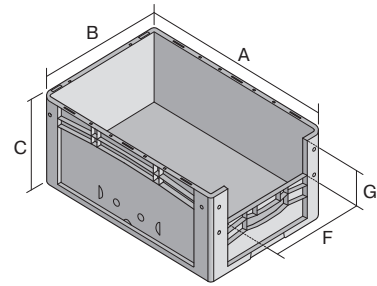

# Eurostapelbehälter XL, mit stirnseitiger Sicht-/Entnahmeöffnung

## XL43274 | Datenblatt

Pos. Abmessungen, Toleranzen nach DIN 16901

Pos.	Abmessungen, Toleranzen nach DIN 16901	
A	Außenlänge oben	400 mm
B	Außenbreite oben	300 mm
C	Höhe	270 mm
F	Breite der Sicht-/Entnahmeöffnung	212 mm
G	Höhe der Sicht-/Entnahmeöffnung	131 mm

### Eigenschaften

Eigengewicht	1,30 kg
*Auflast	200 kg
*Inhaltsbelastung	20 kg
Volumen	24 Liter
Garantie	5 year BITO QUALITY
ESD	ESD auf Anfrage
Temperaturbeständigkeit	-20°C bis +80°C
Lebensmittelecht	✓
Material	PP
Lagerartikel	-
Stück/VE	1
Farbe	blau
Bestell-Nr.	43-14984

### Abmessungen, Toleranzen nach DIN 16901

Außenlänge oben	400 mm
Außenbreite oben	300 mm
Höhe	270 mm
Innenlänge oben	368 mm
Innenbreite oben	268 mm
Innenhöhe	267 mm
Sicht-/Entnahmeöffnung B x H	212 x 131 mm