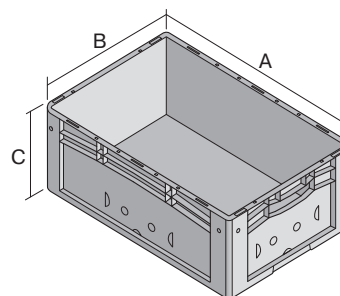

Eurostapelbehälter XL, Standardausführung XL43221 | Datenblatt

Pos. Abmessungen, Toleranzen nach DIN 16901

Pos.	Abmessungen, Toleranzen nach DIN 16901	
A	Außenlänge oben	400 mm
B	Außenbreite oben	300 mm
C	Höhe	220 mm

Eigenschaften

Eigengewicht	1,21 kg
*Auflast	250 kg
*Inhaltsbelastung	30 kg
Volumen	19 Liter
Garantie	5 year BITO QUALITY
ESD	ESD auf Anfrage
Temperaturbeständigkeit	-20°C bis +80°C
Lebensmittelecht	✓
Material	PP
Lagerartikel	✓
Stück/VE	1
Farbe	rot
Bestell-Nr.	43-14507

*Belastungsangaben nach EN 13117 bei 23°C Umgebungstemperatur

Abmessungen, Toleranzen nach DIN 16901

Außenlänge oben	400 mm
Außenbreite oben	300 mm
Höhe	220 mm
Innenlänge oben	368 mm
Innenbreite oben	268 mm
Innenlänge unten	359 mm
Innenbreite unten	259 mm
Innenhöhe	217 mm

Bedruckung

Tampondruck Vorderseite	40 x 180 mm
Tampondruck Rückseite	40 x 180 mm
Tampondruck Längsseite	40 x 230 mm
Heißprägung Vorderseite	40 x 180 mm
Heißprägung Rückseite	40 x 180 mm
Heißprägung Längsseite	40 x 230 mm
Spritzprägung Längsseite	25 x 130 mm