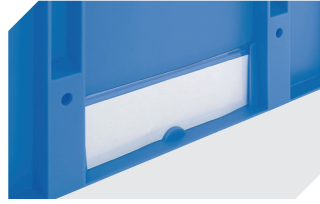

Information & Service
www.bito.com

BITO
 LAGERTECHNIK

Eurostapelbehälter XL, mit stirnseitiger Sicht-/Entnahmeöffnung XL43174 | Zubehör

Etiketten
für BITOBOX XL und KLT mit einer
Mindesthöhe von 170 mm
B 210 x H 74 mm
43-14557

Transportroller
Material Rad: PP
L 620 x B 420 mm
43-1491

Etikettenabdeckungen
für Eurostapelbehälter XL und
Kleinladungsträger KLT
B 209 x H 67 mm
9-20053

Auflagedeckel
für Eurostapelbehälter XL
L 400 x B 300 mm
43-20303