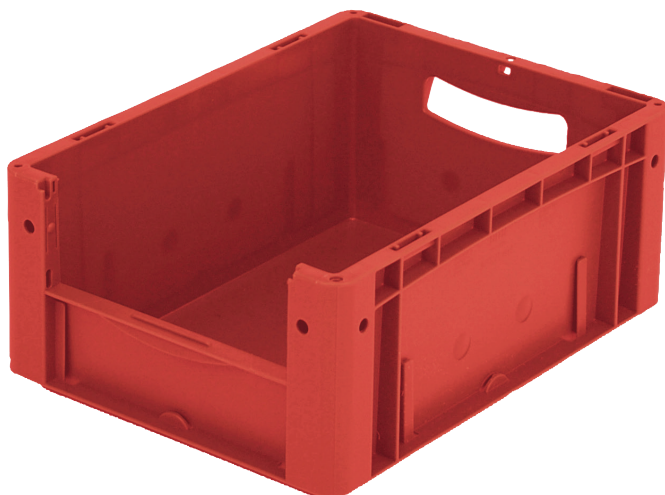

Eurostapelbehälter XL, mit stirnseitiger Sicht-/Entnahmeöffnung

XL43174 | Datenblatt

Pos. Abmessungen, Toleranzen nach DIN 16901

Pos.	Abmessungen, Toleranzen nach DIN 16901	
A	Außenlänge oben	400 mm
B	Außenbreite oben	300 mm
C	Höhe	170 mm
F	Breite der Sicht-/Entnahmeöffnung	212 mm
G	Höhe der Sicht-/Entnahmeöffnung	81 mm

Eigenschaften

Eigengewicht	0,93 kg
*Auflast	200 kg
*Inhaltsbelastung	15 kg
Volumen	15 Liter

Garantie	5 year BITO QUALITY
ESD	ESD auf Anfrage
Temperaturbeständigkeit	-20°C bis +80°C
Lebensmittelecht	✓
Material	PP

Lagerartikel	-
Stück/VE	1
Farbe	rot
Bestell-Nr.	43-14979

Weitere Farben / Sonderfarben auf Anfrage

Alle schriftlichen oder mündlichen Angaben zu den Produkteigenschaften und den Produkt-Anwendungsfeldern werden nach bestem Wissen gemacht. Die Angaben basieren auf unseren Erfahrungswerten, die regelmäßig nicht im Sinne einer Eigenschaft des Produkts zugesichert werden können. Der Besteller bleibt dafür verantwortlich selbst zu prüfen, ob sich die bestellte Ware für die von ihm vorgesehene Verwendung eignet. Alle Maßangaben unterliegen Toleranzen.

Information & Service
www.bito.com

BITO
 LAGERTECHNIK

Eurostapelbehälter XL, mit stirnseitiger Sicht-/Entnahmeöffnung XL43174 | Zubehör

Etiketten
für BITOBOX XL und KLT mit einer
Mindesthöhe von 170 mm
B 210 x H 74 mm
43-14557