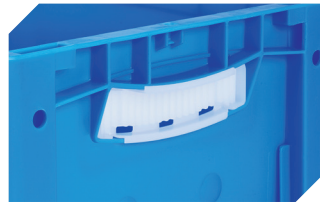

Information & Service
www.bito.com

BITO
 LAGERTECHNIK

Eurostapelbehälter XL, mit stirnseitiger Sicht-/Entnahmeöffnung XL43174 | Zubehör

Etiketten
für BITOBOX XL und KLT mit einer
Mindesthöhe von 170 mm
B 210 x H 74 mm
43-14557

Transportroller
Material Rad: PP
L 620 x B 420 mm
43-1491

Etikettenabdeckungen
für Eurostapelbehälter XL und
Kleinladungsträger KLT
B 209 x H 67 mm
9-20053

Auflagedeckel
für Eurostapelbehälter XL
L 400 x B 300 mm
43-20303

Tragestangen
für Eurostapelbehälter XL
für Eurostapelbehälter BN
L 267 x Ø 15 mm
43-9409

Sichtscheiben
für Eurostapelbehälter XL
43-22536

Griffverschlüsse
für Eurostapelbehälter XL Höhe 170,
220 und 270 mm
43-31450