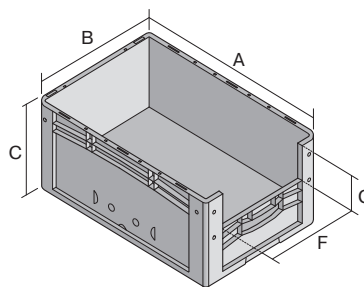

Eurostapelbehälter XL, mit stirnseitiger Sicht-/Entnahmeöffnung

XL43174 | Datenblatt

Pos. Abmessungen, Toleranzen nach DIN 16901

Pos.	Abmessungen, Toleranzen nach DIN 16901	
A	Außenlänge oben	400 mm
B	Außenbreite oben	300 mm
C	Höhe	170 mm
F	Breite der Sicht-/Entnahmeöffnung	212 mm
G	Höhe der Sicht-/Entnahmeöffnung	81 mm

Eigenschaften

Eigengewicht	0,93 kg
*Auflast	200 kg
*Inhaltsbelastung	15 kg
Volumen	15 Liter

Garantie	5 year BITO QUALITY
ESD	ESD auf Anfrage
Temperaturbeständigkeit	-20°C bis +80°C
Lebensmittelecht	✓
Material	PP

*Belastungsangaben nach EN 13117 bei 23°C Umgebungstemperatur

Abmessungen, Toleranzen nach DIN 16901

Außenlänge oben	400 mm
Außenbreite oben	300 mm
Höhe	170 mm
Innenlänge oben	368 mm
Innenbreite oben	268 mm
Innenhöhe	167 mm
Sicht-/Entnahmeöffnung B x H	212 x 81 mm

Information & Service
www.bito.com

BITO
 LAGERTECHNIK

Eurostapelbehälter XL, mit stirnseitiger Sicht-/Entnahmeöffnung XL43174 | Zubehör

Etiketten
für BITOBOX XL und KLT mit einer
Mindesthöhe von 170 mm
B 210 x H 74 mm
43-14557