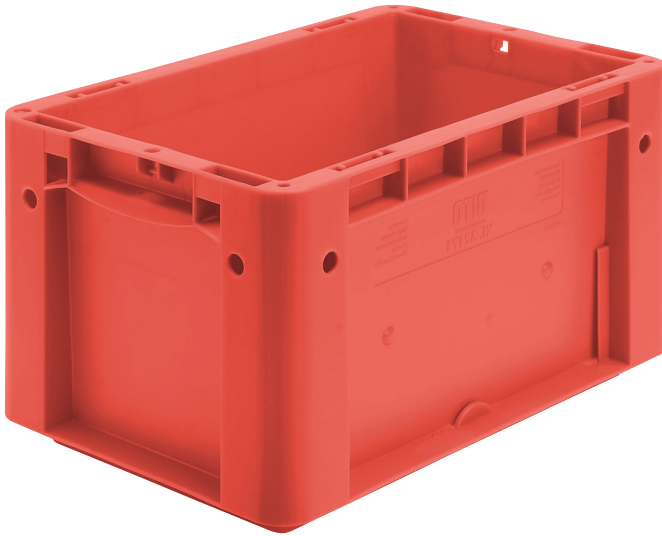

Eurostapelbehälter XL, Standardausführung XL32171 | Datenblatt

Pos. Abmessungen, Toleranzen nach DIN 16901

| Pos. | Abmessungen, Toleranzen nach DIN 16901 | |
|------|--|--------|
| A | Außenlänge oben | 300 mm |
| B | Außenbreite oben | 200 mm |
| C | Höhe | 170 mm |

Eigenschaften

| | |
|-------------------------|---------------------|
| Eigengewicht | 0,58 kg |
| *Inhaltsbelastung | 15 kg |
| Volumen | 6 Liter |
| Garantie | 5 year BITO QUALITY |
| ESD | ESD auf Anfrage |
| Temperaturbeständigkeit | -20°C bis +80°C |
| Lebensmittelecht | ✓ |
| Material | PP |
| Lagerartikel | ✓ |
| Stück/VE | 1 |
| Farbe | rot |
| Bestell-Nr. | 43-30389 |

Information & Service
www.bitocom

BITO
LAGERTECHNIK

Eurostapelbehälter XL, Standardausführung **XL32171** | Zubehör

Palettenabdeckhauben
L 1220 x B 820 mm
9-18421

Auflagedeckel
für Eurostapelbehälter XL
L 300 x B 200 mm
43-30392